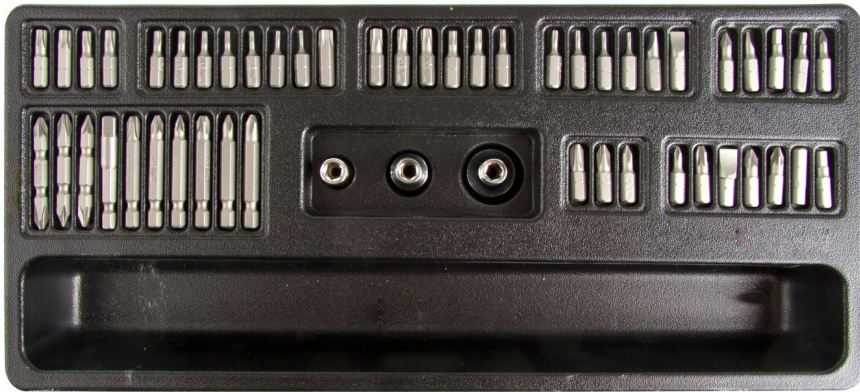

Cena	5 793,24 zł
Dostępność	Dostępny
Czas wysyłki	24 godziny
Numer katalogowy	33113
Producent	Proline

Opis produktu

SZAFKA NARZĘDZIOWA 7 SZUFLAD Z WYPOSAŻENIEM 206 EL(33113)

SZAFKA NARZĘDZIOWA, 7 SZUFLAD Z WYPOSAŻENIEM 206 SZT.

33113

Szafka z 7 szufladami każda o maksymalnym
obciążeniu do 40 kg

V szuflada: zestawy 58793, 58727, 58797

IV szuflada: zestawy 58761 ,58763 ,58795

III szuflada: zestawy 58733, 58737, 58787

II szuflada: zestawy 58765, 58779

I szuflada: zestawy 58781, 58783, 58724

Cechy szafki : centralny zamek, hamulec kół,
łożyskowane prowadnice szuflady, blokada szuflad,
perforowane, podwójne ściany, umożliwiające
wieszanie narzędzi, gumowa wkładka blatu