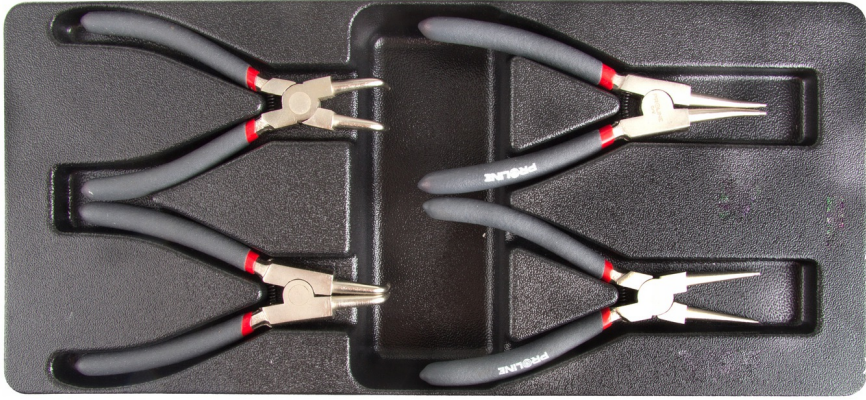

Cena	5 793,24 zł
Dostępność	Dostępny
Czas wysyłki	24 godziny
Numer katalogowy	33113
Producent	Proline

Opis produktu

SZAFKA NARZĘDZIOWA 7 SZUFLAD Z WYPOSAŻENIEM 206 EL(33113)

SZAFKA NARZĘDZIOWA, 7 SZUFLAD Z WYPOSAŻENIEM 206 SZT.

33113

Szafka z 7 szufladami każda o maksymalnym
obciążeniu do 40 kg

V szuflada: zestawy 58793, 58727, 58797

IV szuflada: zestawy 58761 ,58763 ,58795

III szuflada: zestawy 58733, 58737, 58787

II szuflada: zestawy 58765, 58779

I szuflada: zestawy 58781, 58783, 58724

Cechy szafki : centralny zamek, hamulec kół,
łożyskowane prowadnice szuflady, blokada szuflad,
perforowane, podwójne ściany, umożliwiające
wieszanie narzędzi, gumowa wkładka blatu