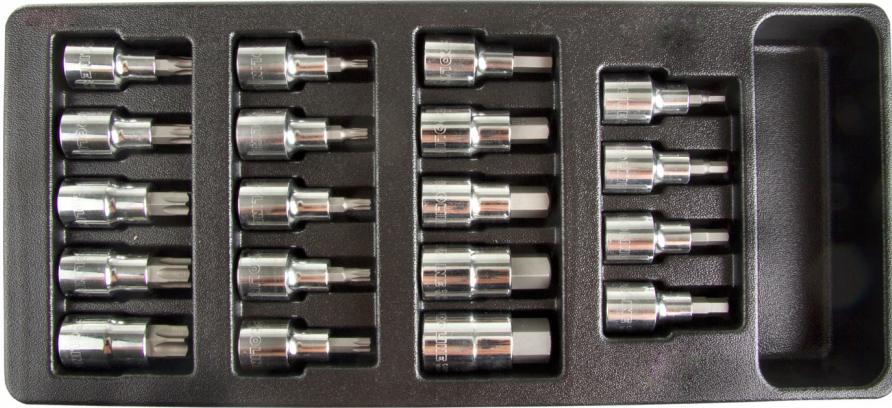

Cena	5 793,24 zł
Dostępność	Dostępny
Czas wysyłki	24 godziny
Numer katalogowy	33113
Producent	Proline

Opis produktu

SZAFKA NARZĘDZIOWA 7 SZUFLAD Z WYPOSAŻENIEM 206 EL(33113)

SZAFKA NARZĘDZIOWA, 7 SZUFLAD Z WYPOSAŻENIEM 206 SZT.

33113

Szafka z 7 szufladami każda o maksymalnym
obciążeniu do 40 kg

V szuflada: zestawy 58793, 58727, 58797

IV szuflada: zestawy 58761 ,58763 ,58795

III szuflada: zestawy 58733, 58737, 58787

II szuflada: zestawy 58765, 58779

I szuflada: zestawy 58781, 58783, 58724

Cechy szafki : centralny zamek, hamulec kół,
łożyskowane prowadnice szuflady, blokada szuflad,
perforowane, podwójne ściany, umożliwiające
wieszanie narzędzi, gumowa wkładka blatu