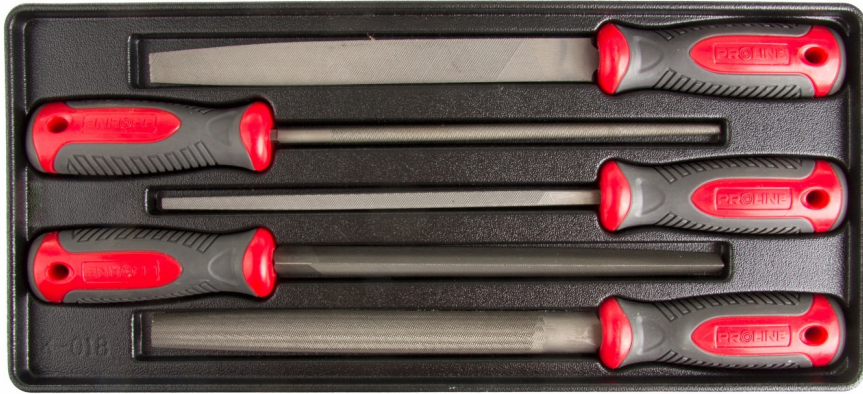

Dane aktualne na dzień: 18-04-2026 07:49

Link do produktu: <https://www.tools-proline.pl/szafka-narzedziowa-7-szuflad-z-wyposazeniem-206-el33113-p-43.html>

SZAFKA NARZĘDZIOWA 7 SZUFLAD Z WYPOSAŻENIEM 206 EL(33113)

Cena	5 793,24 zł
Dostępność	Dostępny
Czas wysyłki	24 godziny
Numer katalogowy	33113
Producent	Proline

Opis produktu

SZAFKA NARZĘDZIOWA 7 SZUFLAD Z WYPOSAŻENIEM 206 EL(33113)

SZAFKA NARZĘDZIOWA, 7 SZUFLAD Z WYPOSAŻENIEM 206 SZT.

33113

Szafka z 7 szufladami każda o maksymalnym
obciążeniu do 40 kg

V szuflada: zestawy 58793, 58727, 58797

IV szuflada: zestawy 58761 ,58763 ,58795

III szuflada: zestawy 58733, 58737, 58787

II szuflada: zestawy 58765, 58779

I szuflada: zestawy 58781, 58783, 58724

Cechy szafki : centralny zamek, hamulec kół,
łożyskowane prowadnice szuflady, blokada szuflad,
perforowane, podwójne ściany, umożliwiające
wieszanie narzędzi, gumowa wkładka blatu