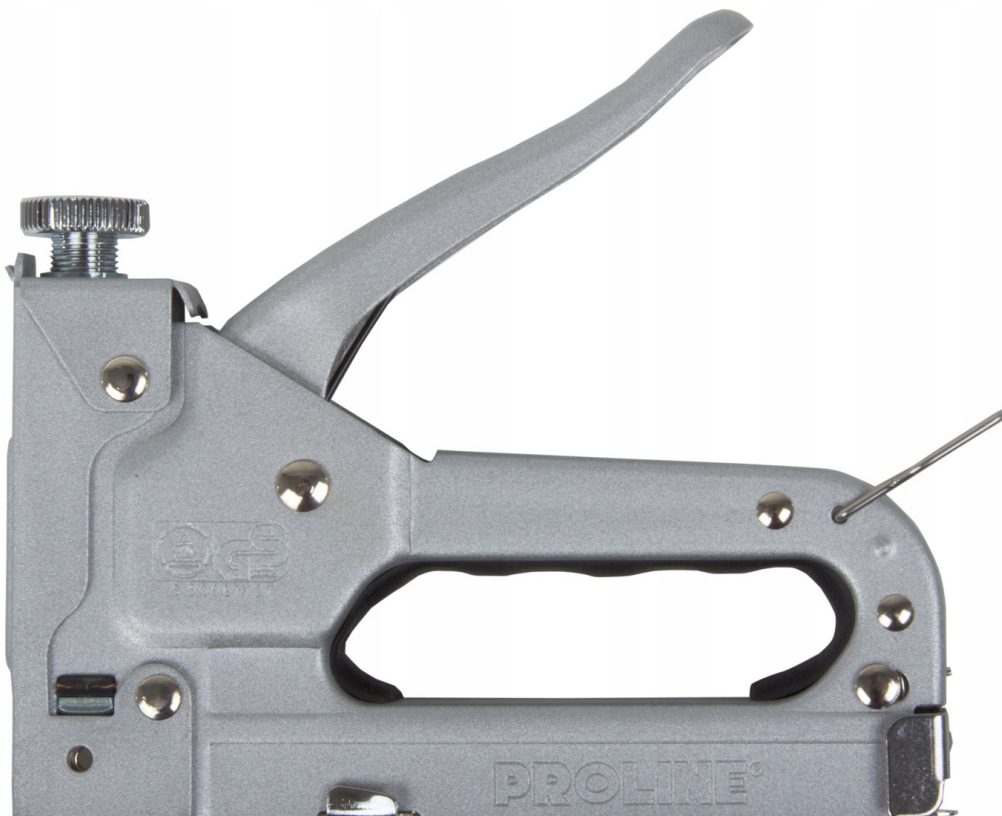

Dane aktualne na dzień: 18-04-2026 11:04

Link do produktu: <https://www.tools-proline.pl/proline-zszywacz-metalowy-4-14mm-typ-53-55024-p-310.html>

PROLINE ZSZYWACZ METALOWY 4-14MM, TYP 53, 55024

Cena	67,62 zł
Dostępność	Dostępny
Czas wysyłki	24 godziny
Numer katalogowy	55024
Producent	Proline

Opis produktu

Taker tapicerski metalowy A 53, 4-14mm, Proline 55024

Zszywacze tapicerskie na zszywki Proline 55024, w metalowej obudowie. Uniwersalny zszywacz do typowych prac dekoratorskich, mocowania tkanin i folii izolacyjnych oraz lekkich prac wnętrzarskich. Regulacja siły zszywania.

Zszywki Proline wykonane są z mocno spłaszczonego drutu i dzięki temu doskonale trzymają zszywany materiał, nie uszkodzając powierzchni.

Zszywacz na zszywki typ 53. Rozmiary zszywek 4-14 mm.

Na zszywki Proline 55306, 55308, 55310, 55312, 55314

- **EAN:** 5903755550248
- **KOD:** 55024
- **Krotność:** 1
- **Marka:** PROLINE
- **Waga [kg]:** 0.607
- **Gwarancja:** 24 miesiące