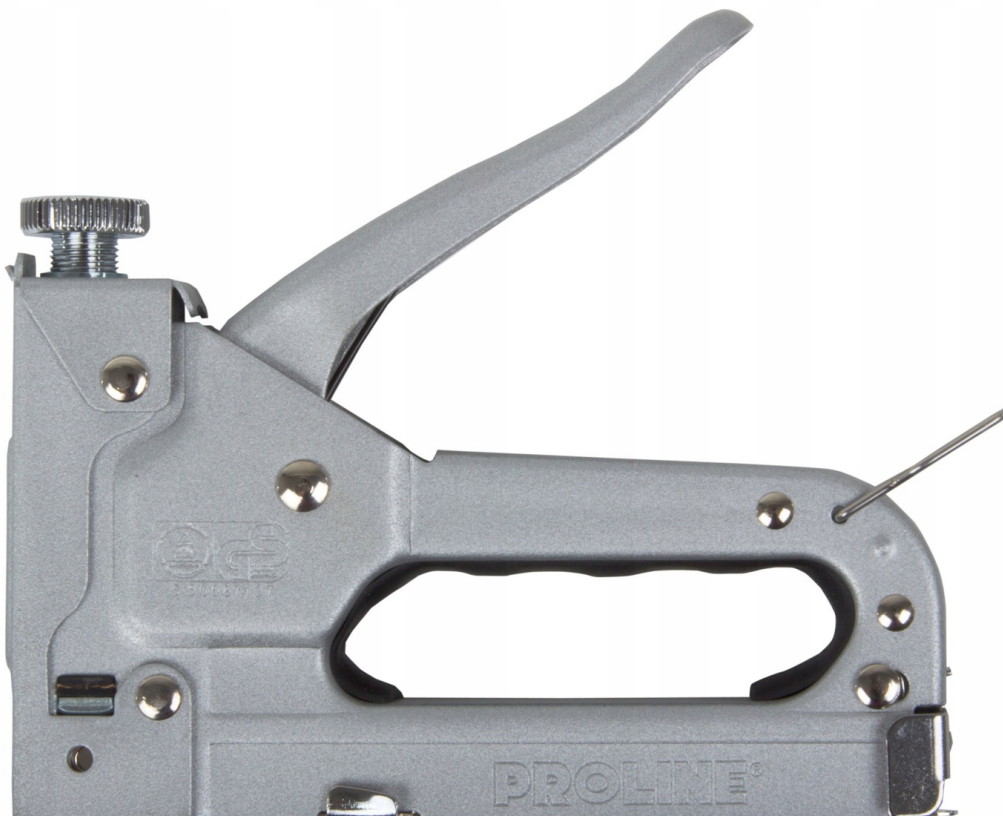

Dane aktualne na dzień: 18-04-2026 14:08

Link do produktu: <https://www.tools-proline.pl/proline-zszywacz-4-funkcyjny-4-14mm-typ-g-55034-p-312.html>

PROLINE ZSZYWACZ 4-FUNKCYJNY 4-14MM TYP 'G' 55034

Cena	106,26 zł
Dostępność	Dostępny
Czas wysyłki	24 godziny
Numer katalogowy	55034
Producent	Proline

Opis produktu

Profesjonalny pistolet do zszywek tapicerski wielofunkcyjny Proline 55034

Regulacja siły dobitcia zszywki

Na zszywki typ G prostokątne. Rozmiary zszywek: 6-14 mm Proline 55406, 55408, 55410, 55412, 55414

półokrągłe typ R 10-12 mm Proline 55330, 55332

gwoździe tapicerskie typ E 10-14 mm Proline 55340, 55342, 55344

Dostarczany z zszywkami prostokątnymi 10 mm-100 szt.,

zszywkami półokrągłymi 12 mm-100 szt.,

gwoździami tapicerskimi 10 mm-100 szt.

- **EAN:** 5903755550347
- **KOD:** 55034
- **Krotność:** 1
- **Marka:** PROLINE
- **Waga [kg]:** 0.643
- **Gwarancja:** 24 miesiące