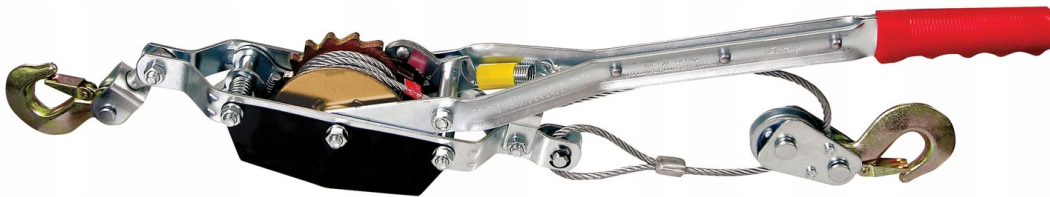

Dostępność **Dostępny**

Czas wysyłki **24 godziny**

Numer katalogowy **46713**

Producent **Proline**

Opis produktu

PROLINE PRZYCIĄGARKA LINOWA -UCIĄG 1300 DAN(46713)

Przyciągarka linowa Proline 1300 kg do zwijania kabli z mechanizmem zapadkowym, Proline 46713

Długość liny 3 m

Minimalna odległość przyciągania do 54 cm

Średnica liny przyciągarki: 5 mm

Ilość haków: 2 szt.

Uciąg: 1300 kg

Waga 3.9 kg

Wyciągarka / Przyciągarka budowlana linowa ręczna **z zamkiem blokady bębna** przeznaczona jest do przemieszczania ładunków po podłożu. Przyciągarka linowa może być użyta tylko do ciągnięcia i naprężania drzew, korzeni, metalowych ogrodzeń, pojazdów, maszyn, łodzi, przyczep kempingowych.

W skład narzędzia wchodzi: Hak nieruchomy, blokada bębna przyciągarki linowej, blokada ramienia przyciągarki, ramię robocze, bloczek oraz lina stalowa: 3 m