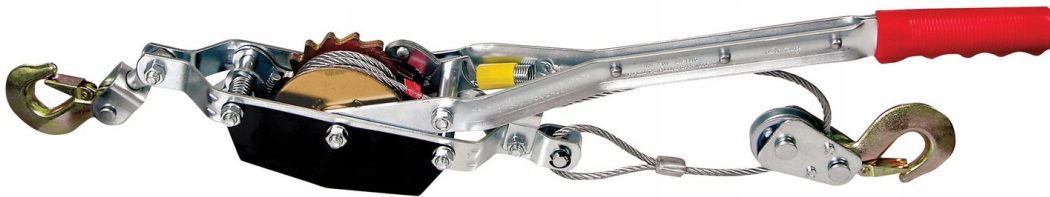

Dane aktualne na dzień: 18-04-2026 10:28

Link do produktu: <https://www.tools-proline.pl/proline-przyciagarka-linowa-uciag-1000-dan49710-p-124.html>

PROLINE PRZYCIĄGARKA LINOWA -UCIĄG 1000 DAN(49710)

Cena	236,81 zł
Dostępność	Dostępny
Czas wysyłki	24 godziny
Numer katalogowy	49710
Producent	Proline

Opis produktu

PROLINE PRZYCIĄGARKA LINOWA -UCIĄG 1000 DAN(49710)