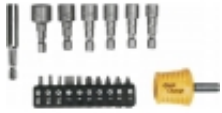

Link do produktu: <https://www.tools-proline.pl/koncowki-wkretakowe-i-nasadki-z-uchwytem-zestaw-1-p-7021.html>

Końcówki wkrętaskowe i nasadki z uchwytem, zestaw 1

Cena	68,78 zł
Dostępność	Dostępny
Czas wysyłki	24 godziny
Numer katalogowy	21656167
Kod producenta	39D361
Kod EAN	5902062431103

Opis produktu

Końcówki wkrętaskowe i nasadki z uchwytem, zestaw 1

WEI PON

Zestaw końcówek wkrętaskowych i nasadek TOPEX (nr ref. 39D361) to praktyczny komplet dla każdego majsterkowicza. W komplecie znajdują się m.in. nasadki wkrętaskowe i końcówki wkrętaskowe. Zestaw ma wszechstronne zastosowanie w drobnych pracach montażowych, naprawach pojazdów i maszyn oraz innych pracach w domu i garażu każdego majsterkowicza. Marka TOPEX skierowana jest do majsterkowiczów.

- **Ilość sztuk w zestawie:** 18 szt
- **Do karton-gipsu:** Nie
- **Magnesy:** Tak
- **Rozmiar kwadratu napędowego:** 1/4"
- **Długość bitu:** 25 mm
- **ACR:** Nie
- **Nasadka w zestawie:** nasadki wkrętaskowe, rozmiary: 6, 7, 8, 9, 10, 11 mm
- **Końcówki wkrętaskowe w zestawie:** rozmiary: płaskie 4, 7 mm, krzyżowe PH1, PH2, PZ1, PZ2, PZ3, Torx T10, T15, T20
- **Uchwyt w zestawie:** uchwyt 1/4", 60 mm
- **Magnetyzer / Demagnetyzer:** Tak
- **Waga opakowania:** 0.26 kg
- **Szerokość opakowania:** 14.00 cm
- **Wysokość opakowania:** 3.40 cm
- **Długość opakowania:** 23.50 cm

Końcówki wkrętaskowe i nasadki z uchwytem, zestaw 18 szt.