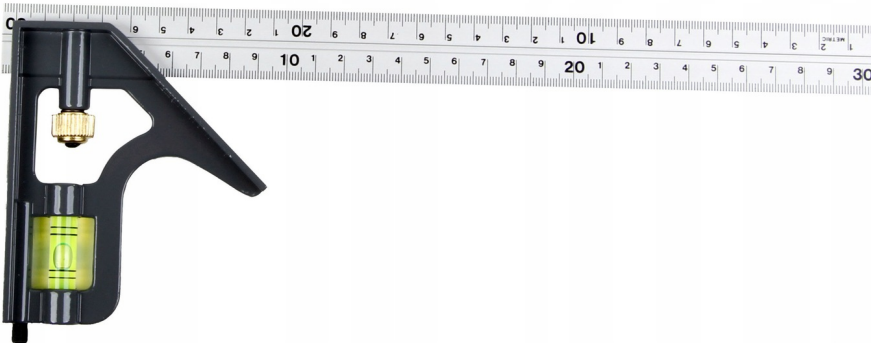

Dane aktualne na dzień: 18-04-2026 07:42

Link do produktu: <https://www.tools-proline.pl/katownik-universalny-z-poziomnica-300mm-profesj-p-255.html>

## KĄTOWNIK UNIWERSALNY Z POZIOMNICĄ 300MM PROFESJ.

Cena	<b>72,86 zł</b>
Dostępność	<b>Dostępny</b>
Czas wysyłki	<b>24 godziny</b>
Numer katalogowy	<b>21230</b>
Producent	<b>Proline</b>

### Opis produktu

Mocny kątownik ciesielski, stolarski 300mm z libelką, Proline 21230

Stalowa baza o grubości 18mm z poziomnicą, rysikiem i śrubą nastawną.

---

Aluminiowy przymiar skalowany dwustronnie na obydwu krawędziach.

Rozmiar narzędzia stolarskiego: 300 mm.

Podstawowe zalety przymiaru stolarskiego:

- Pomiar kąta zewnętrznego 90st dzięki ruchomej linijce aluminiowej
- Pomiar kąta wewnętrznego 90st dzięki ruchomej linijce aluminiowej
- Poziomowanie powierzchni poziomych i pionowych dzięki
- Pomiar głębokości do 300mm
- Dołączony rysik ułatwia trasowanie powierzchni metalowych
  
- **EAN:** 5903755212306
- **KOD:** 21230
- **Krotność:** 1
- **Marka:** PROLINE
- **Długość:** 300 mm
- **Opakowanie:** zawieszka
- **Waga [kg]:** 0.249
- **Gwarancja:** 24 miesiące